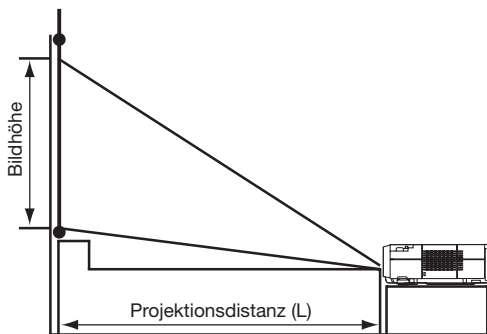

## Technische Daten

<b>Modell</b>	<b>XD350U</b>
Display-Technologie	0,7" DMD™, 12° DDR
Auflösung/Pixelanzahl	1.024 x 768 (ges. 786.432 Pixel), Video: 600 Linien
Bildhelligkeit	2.500 ANSI Lumen
Farben	16,77 Millionen
Kontrast	2.000:1 (on/off)
Bilddiagonale	1,02–7,62 m
Projektionslampe	250 W P-VIP
Objektiv	F/2.4–2.7, f = 34–39 mm
Fokus/Zoom	manuell
Integrierter Lautsprecher	2 W Mono
PC-Kompatibilität	VGA ~ XGA (640 x 480 ~ 1.024 x 768 Pixel), Kompr. 1.280 x 1.024
Video-Kompatibilität	NTSC/NTSC 4.43/PAL (inkl. PAL-M, N)/SECAM/PAL-60/DVD, (Komponente)/HDTV (525 p, 625 p, 720 p, 1.080 i); SCART-Anschluss (RGB + 1 V sync)
Funktionen/Besonderheiten	Natural Color Matrix, sRGB, digitale Keystone-Korrektur: horizontal und vertikal, lernfähige Fernbedienung, DCDI™ Video-Linedoubler für brillante Bildqualität
Eingänge	PC (RGB): 2 x Mini D-Sub 15-polig, Video: 2 x RCA + 2 x S-Video Audio: Stereo-Mini-Stecker (Ø 3,5 mm)
Ausgänge	RGB: Mini D-Sub 15-polig, Audio: Stereo-Mini-Stecker (Ø 3,5 mm)
Kommunikationsschnittstellen	Mini DIN 9-polig: RS-232C und Maus (PS/2 und USB)
Betriebsgeräusch	37 dB
Maße (B x H x T)	300 x 96 x 245 mm
Gewicht	3,0 kg
Spannungsverbrauch	ca. 330 W
Spannung	100–240 V/AC ± 10 %, 50/60 Hz
Mitgeliefertes Zubehör	Kabelsatz, Fernbedienung, weiche Tragetasche, Quick-Start-Karte, Bedienungsanleitung

(Technische Änderungen, Druckfehler und Irrtümer vorbehalten.)

Projektionsfläche Diagonale (m)	Abstand zur Projektionsfläche (ca.)		Höhe der Projektion (cm)
	Größe maximaler Zoom (WIDE) (m)	minimaler Zoom (TELE) (m)	
1,02	1,5	1,7	15,2
1,52	2,2	2,7	22,9
2,03	2,9	3,6	30,5
2,54	3,7	4,6	38,1
3,81	5,6	7,0	57,2
5,08	7,4	9,3	76,2
6,35	9,3	11,7	95,3
7,62	11,2	14,1	114,3