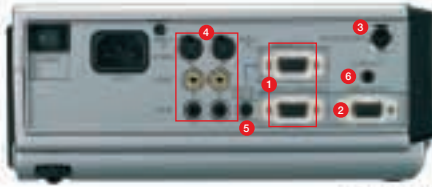

High-End-Qualität, die im wahrsten Sinne zum Tragen kommt. Denn mit nur 3 kg Gewicht ist der XD350U auch unterwegs der Profi an Ihrer Seite.

- 2.500 ANSI Lumen Bildhelligkeit
- 0,7" DMD™-Technologie, XGA-Auflösung
- Kontrast von 2.000:1
- Integrierter DCDi™ Linedoubler
- Hochwertiges Magnesiumgehäuse
- Digitale Keystone-Korrektur (H+V)

# XD350U: Ein- und Ausgänge

- 1 PC-analoger RGB-Eingang (Mini D-SUB 15P)
- 2 PC-analoger RGB-Ausgang (Mini D-SUB 15P)
- 3 RS-232C Eingang (Din-9P)
- 4 Video/Audio-Eingang
- 5 PC-Audioeingang
- 6 PC-Audioausgang

## Technische Daten

<b>Modell</b>	<b>XD350U</b>
Display-Technologie	0,7" DMD™, 12° DDR
Auflösung/Pixelanzahl	1.024 x 768 (ges. 786.432 Pixel), Video: 600 Linien
Bildhelligkeit	2.500 ANSI Lumen
Farben	16,77 Millionen
Kontrast	2.000:1 (on/off)
Bilddiagonale	1,02–7,62 m
Projektionslampe	250 W P-VIP
Objektiv	F/2.4–2.7, f = 34–39 mm
Fokus/Zoom	manuell
Integrierter Lautsprecher	2 W Mono
PC-Kompatibilität	VGA ~ XGA (640 x 480 ~ 1.024 x 768 Pixel), Kompr. 1.280 x 1.024
Video-Kompatibilität	NTSC/NTSC 4.43/PAL (inkl. PAL-M, N)/SECAM/PAL-60/DVD, (Komponente)/HDTV (525 p, 625 p, 720 p, 1.080 i); SCART-Anschluss (RGB + 1 V sync)
Funktionen/Besonderheiten	Natural Color Matrix, sRGB, digitale Keystone-Korrektur: horizontal und vertikal, lernfähige Fernbedienung, DCDI™ Video-Linedoubler für brillante Bildqualität
Eingänge	PC (RGB): 2 x Mini D-Sub 15-polig, Video: 2 x RCA + 2 x S-Video Audio: Stereo-Mini-Stecker (Ø 3,5 mm)
Ausgänge	RGB: Mini D-Sub 15-polig, Audio: Stereo-Mini-Stecker (Ø 3,5 mm)
Kommunikationsschnittstellen	Mini DIN 9-polig: RS-232C und Maus (PS/2 und USB)
Betriebsgeräusch	37 dB
Maße (B x H x T)	300 x 96 x 245 mm
Gewicht	3,0 kg
Spannungsverbrauch	ca. 330 W
Spannung	100–240 V/AC ± 10 %, 50/60 Hz
Mitgeliefertes Zubehör	Kabelsatz, Fernbedienung, weiche Tragetasche, Quick-Start-Karte, Bedienungsanleitung